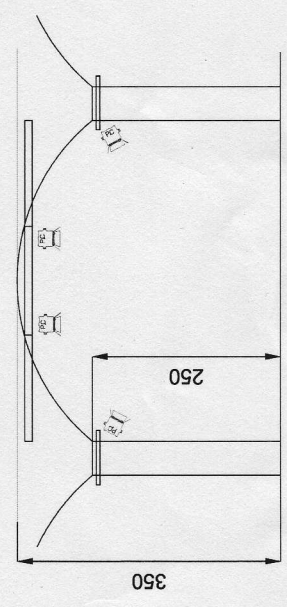

Ansicht A

Theater Stadelhofen
 Seitenriss Theaterraum
 Massstab: 1 cm (Plan) : 100 cm (real)
 12.01.2007, smartlight@gmx.ch